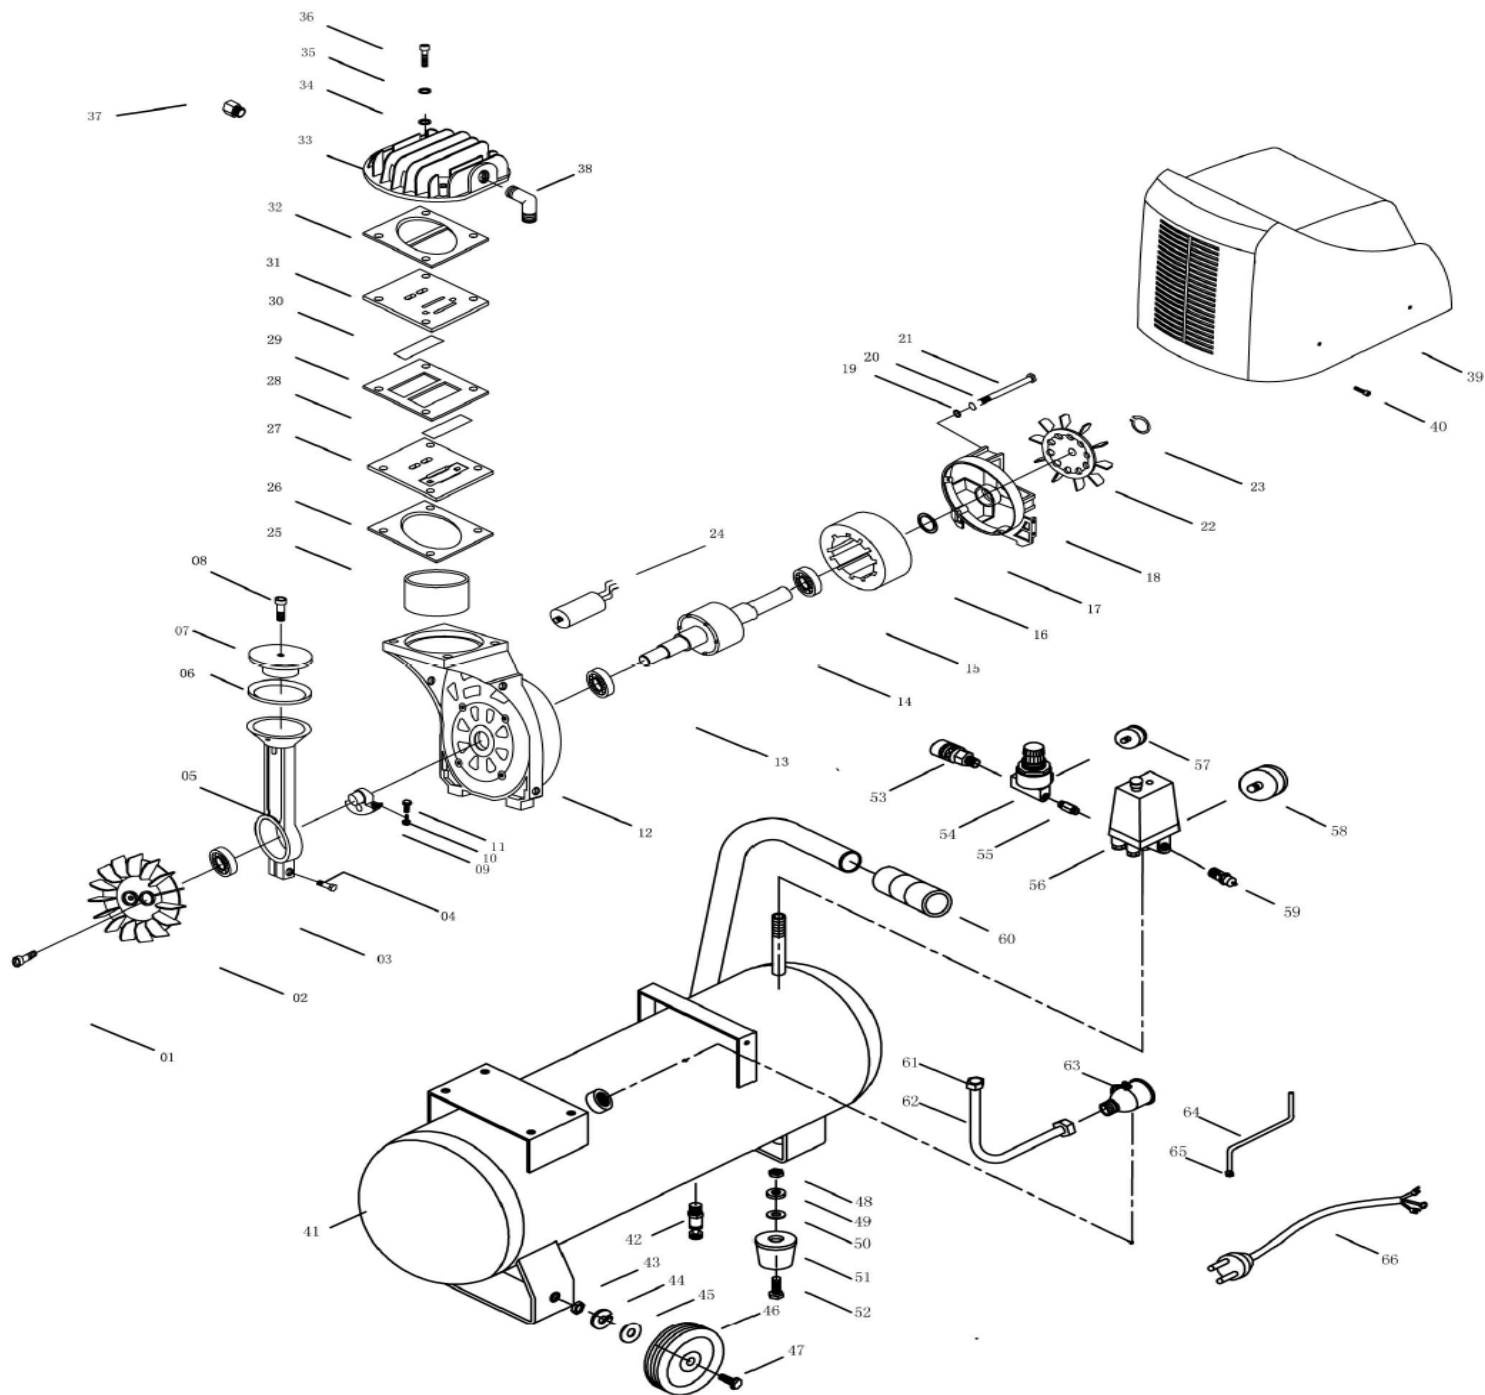

FUBAG Компрессор OL 231/50 CM2 (230 л/мин_50л_8бар_1.5кВт) (29838377)

ПОЗИЦИИ	КОД	НАИМЕНОВАНИЕ
1	OF202401	БОЛТ
2	OF202402	ВЕНТИЛЯТОР
3	OF202403	ПОДШИПНИК
4	OF202404	БОЛТ
5	OF202405	ШАТУН
6	OF202406	КОЛЬЦО ПОРШНЕВОЕ
7	OF202407	ПЛАСТИНА ПРИЖИМНАЯ
8	OF202408	БОЛТ
9	OF202409	КОЛЕНВАЛ
10	OF202410	ГАЙКА
11	OF202411	БОЛТ
12	OF202412	КАРТЕР
13	OF202413	ПОДШИПНИК
14	OF202414	РОТОР
15	FLS02442	ПОДШИПНИК
16	FLS02441	СТАТОР
17	FLS02440	КОЛЬЦО УПЛОТНИТЕЛЬНОЕ
18	FLS02439	КРЫШКА СТАТОРА

19	FLS02433	ШАЙБА
20	FLS02434	ШАЙБА ГРОВЕРА
21	FLS02435	БОЛТ
22	FLS02438	ВЕНТИЛЯТОР
23	OF202423	КОЛЬЦО СТОПОРНОЕ
24	OF202424	КОНДЕНСАТОР
25	OF202425	ЦИЛИНДР
26	OF202426	ПРОКЛАДКА ЦИЛИНДРА НИЖНЯЯ
27	OF202427	ПЛАСТИНА КЛАПАННАЯ НИЖНЯЯ
28	OF202428	ПЛАСТИНА КЛАПАННАЯ
29	OF202429	ПРОКЛАДКА КЛАПАННОЙ ПЛАСТИНЫ
30	OF202430	ПЛАСТИНА КЛАПАННАЯ
31	OF202431	ПЛАСТИНА КЛАПАННАЯ ВЕРХНЯЯ
32	OF202432	ПРОКЛАДКА КРЫШКИ ГОЛОВКИ ЦИЛИНДРА
33	OF202433	КРЫШКА ЦИЛИНДРА
34	OF202434	ШАЙБА ПЛОСКАЯ
35	OF202435	ШАЙБА ГРОВЕРА
36	OF202436	БОЛТ
37	OF202437	ВОЗДУШНЫЙ ФИЛЬТР
38	FLS02427	ФИТИНГ УГЛОВОЙ
39	OF202439	КОЖУХ
40	OF202440	ВИНТ
41	OF205041	РЕСИВЕР
42	FLS02452	КРАН СЛИВА КОНДЕНСАТА
43	OF205043	ГАЙКА
44	OF205044	ШАЙБА ГРОВЕРА
45	OF205045	ШАЙБА
46	FLS05049	КОЛЕСО 6"
47	OF205047	БОЛТ КОЛЕСА
48	FLS02457	ГАЙКА
49	FLS02456	ШАЙБА ГРОВЕРА
50	FLS02455	ШАЙБА
51	FLS02454	ОПОРА
52	FLS02453	БОЛТ ОПОРЫ
53	FLS02464	БЫСТРОРАЗЪЕМНОЕ СОЕДИНЕНИЕ
54	FLS02463	РЕДУКТОР
55	FLS02462	СОЕДИНЕНИЕ РЕЗЬБОВОЕ
56	FLS02460	РЕЛЕ ДАВЛЕНИЯ
57	FLS02465	МАНОМЕТР (40 ММ)
58	FLS02461	МАНОМЕТР (50 ММ)
59	FLS02459	КЛАПАН ПРЕДОХРАНИТЕЛЬНЫЙ
60	FLS05058	РУЧКА
61	OF202461	ГАЙКА ТРУБКИ
62	OF202462	ТРУБКА НАГНЕТАТЕЛЬНАЯ
63	FLS02468	КЛАПАН ОБРАТНЫЙ
64	OF202464	ТРУБКА РАЗГРУЗОЧНАЯ
65	OF202465	ГАЙКА РАЗГРУЗОЧНОЙ ТРУБКИ
66	FLS02471	КАБЕЛЬ СЕТЕВОЙ